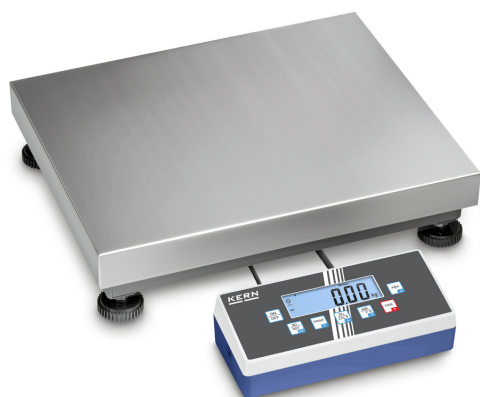

KERN IOC 60K-2M

KERN

Allround-Plattformwaage mit vielfältigen Kommunikationsmöglichkeiten, optional mit Eichung

Eichwert [e]	0,01 kg; 0,02 kg
Konformitätsbewertung ab Werk möglich	✓

Display

Display-Art	LCD
Terminal - Display-Art	LCD
Display Größe	110x35 mm
Display Hinterleuchtung	ja
Display Segmente	6
Display Ziffernhöhe - Kleinste Ziffer	25 mm
Display Ziffernhöhe	25 mm
Sprachen des Benutzerinterfaces	Symbolsprache

Bauform

Abmessungen Auswertegerät (B×T×H)	268×115×80 mm
Abmessungen Wägeplattform (B×T×H)	400×300×110 mm
Material Displaygehäuse	Kunststoff
Material Wägeplatte	Edelstahl
Material Plattform	Flussstahl
Abmessungen Wägefläche (B×T)	400×300 mm
Auswertegerät Kabellänge	3 m
Transportsicherung - Anzugsmoment	0,01 Nm
Material Lastzelle(n)	Aluminium
Lastzellen - Anzahl	1
Fußschrauben drehbar	✓
Libelle	✓
Wandhalterung	✓
Stativ neigbar	✓

Kategorie

Marke	KERN
Produktkategorie	Industriewaage
Produktgruppe	Plattformwaage
Produktfamilie	IOC

Messsystem

Bauart der Waage	Mehrbereichswaage
Wägesystem	Dehnungsmessstreifen
Wägebereich [Max]	30 kg; 60 kg
Ablesbarkeit [d]	0,01 kg; 0,02 kg
Auflösung	3.000, 3.000
Linearität	± 0,01 kg; 0,02 kg
Linearisierung (in Punkten)	3
Reproduzierbarkeit	0,01 kg; 0,02 kg
Tarierbereich	-60 kg
Voreingestellte Einheit	kg
Einheiten	kg
Einheiten (wenn Gerät konformitätsbewertet)	kg
Mindestgewicht [Min]	0,2 kg; 0,4 kg
Justiermöglichkeiten	Justierung mit externem Gewicht
Empfohlenes Justiergewicht	60 kg (M1)
Einschwingzeit	2 s
Anwärmzeit	10 min; 10 min
Außer mittige Belastung bei 1/3 [Max]	0,01 kg; 0,02 kg
Wägezelle Bauart	Alu IP65 Silikonbeschichtet
Wägezellen-Verbindung	4-Leiter